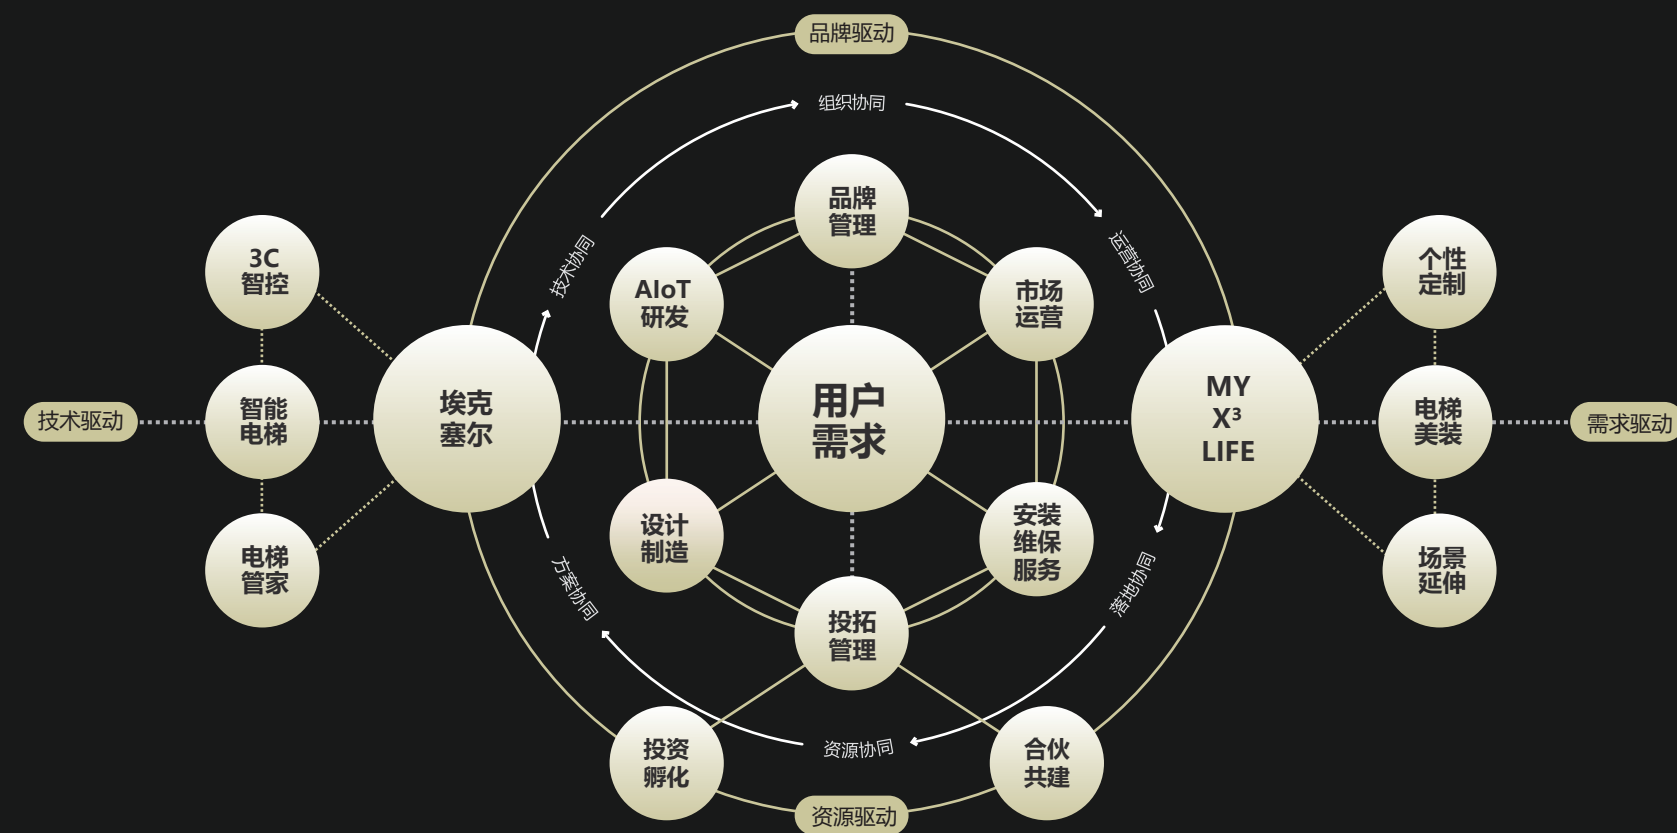

XSL
埃克斯尔智能科技
XSL TECHNOLOGY

愿景 | VISION

和你一起共享智能时代之美

我们紧跟行业科技发展的步伐,为您提供智能化的服务体验,期待与您共享智慧生活的无限乐趣,一起见证智能时代的美好开端。

SHARE THE BEAUTY OF THE INTELLIGENT AGE WITH YOU

We keep in step with technological development in the industry to provide you with an intelligent service experience. We are looking forward to sharing the infinite joy of smart life with you and witness the beautiful beginning of the intelligent age.

组织体系

ORGANIZATIONAL SYSTEM

与探索者同行

MARCH WITH EXPLORERS

我们坚守创新，一起突破传统，一起自我超越
我们坚守品质，坚定品质初心，追求卓越服务
我们坚持多元，拓展智能场景，持续改善产品
我们坚持共赢，和你共建未来，一起共享成果

We stick to tradition together, and surpass ourselves together.

We adhere to quality, stand firm on the original intention of quality, and pursue excellent service.

埃克塞尔着力打造灵动型组织支撑体系，建立一支敏捷、高效的管理团队，在不同业务之间搭建协同服务平台，并有序形成赋能闭环，以推动各部门的执行运作。

各事业部时刻保持敏锐的市场洞察力，让声音不再局限于企业高层或个别部门，即“人人皆触点”，让每个人都变成企业的传感器，主动自发地寻找市场机会并满足用户需求。

灵动型组织体系已成为埃克塞尔“围绕研发生产、促进业务增长”的最佳组织形态。基于产品创新与系统化解决方案，构筑一个开放的生态服务运营体系，进而更好的服务每个用户、每个家庭，是组织管理持续进化的动力。